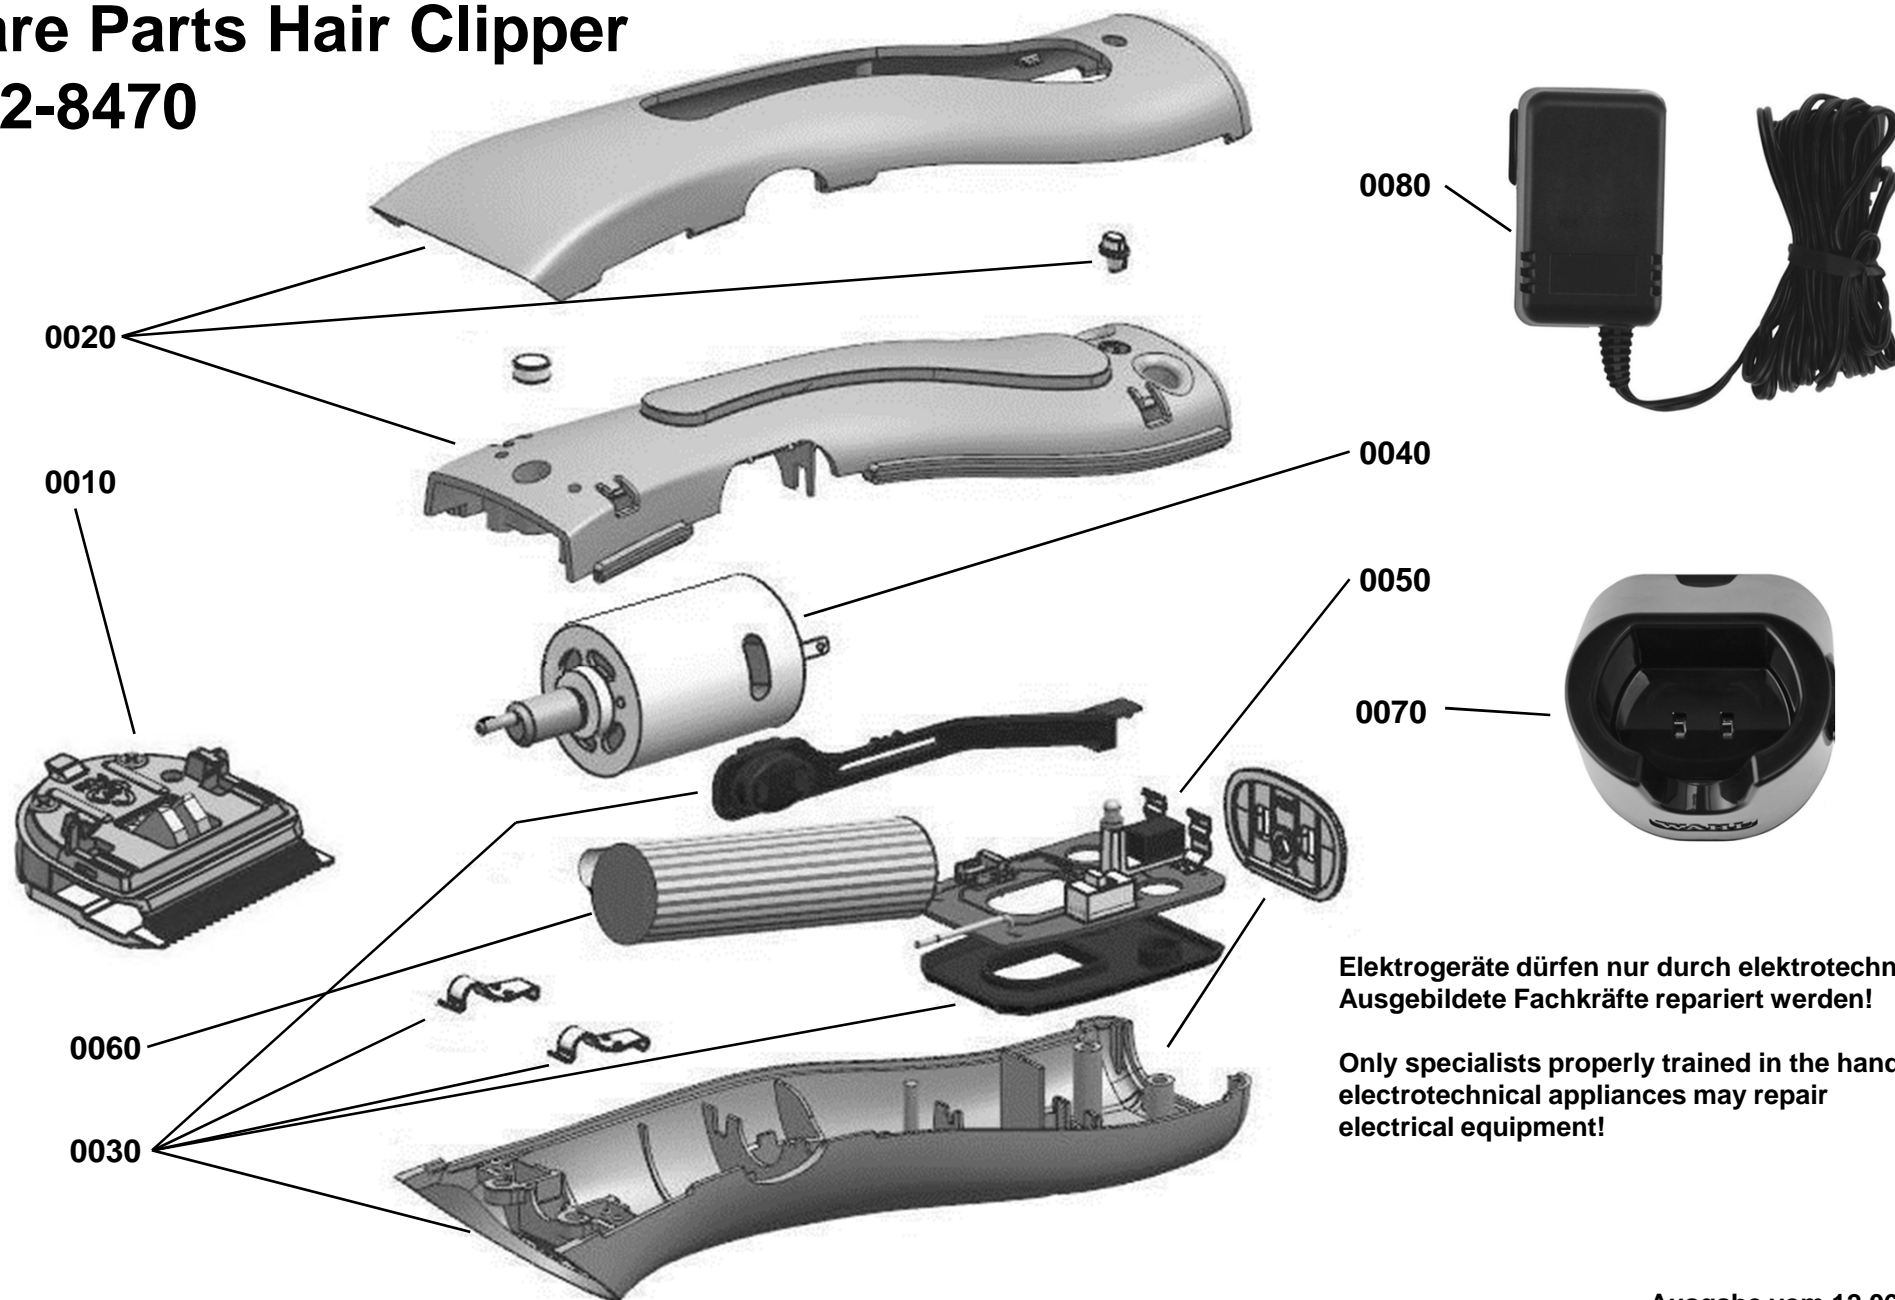

ET-Haarschneidemaschine

Spare Parts Hair Clipper

4212-8470

**Elektrogeräte dürfen nur durch elektrotechnisch
Ausgebildete Fachkräfte repariert werden!**

**Only specialists properly trained in the handling of
electrotechnical appliances may repair
electrical equipment!**