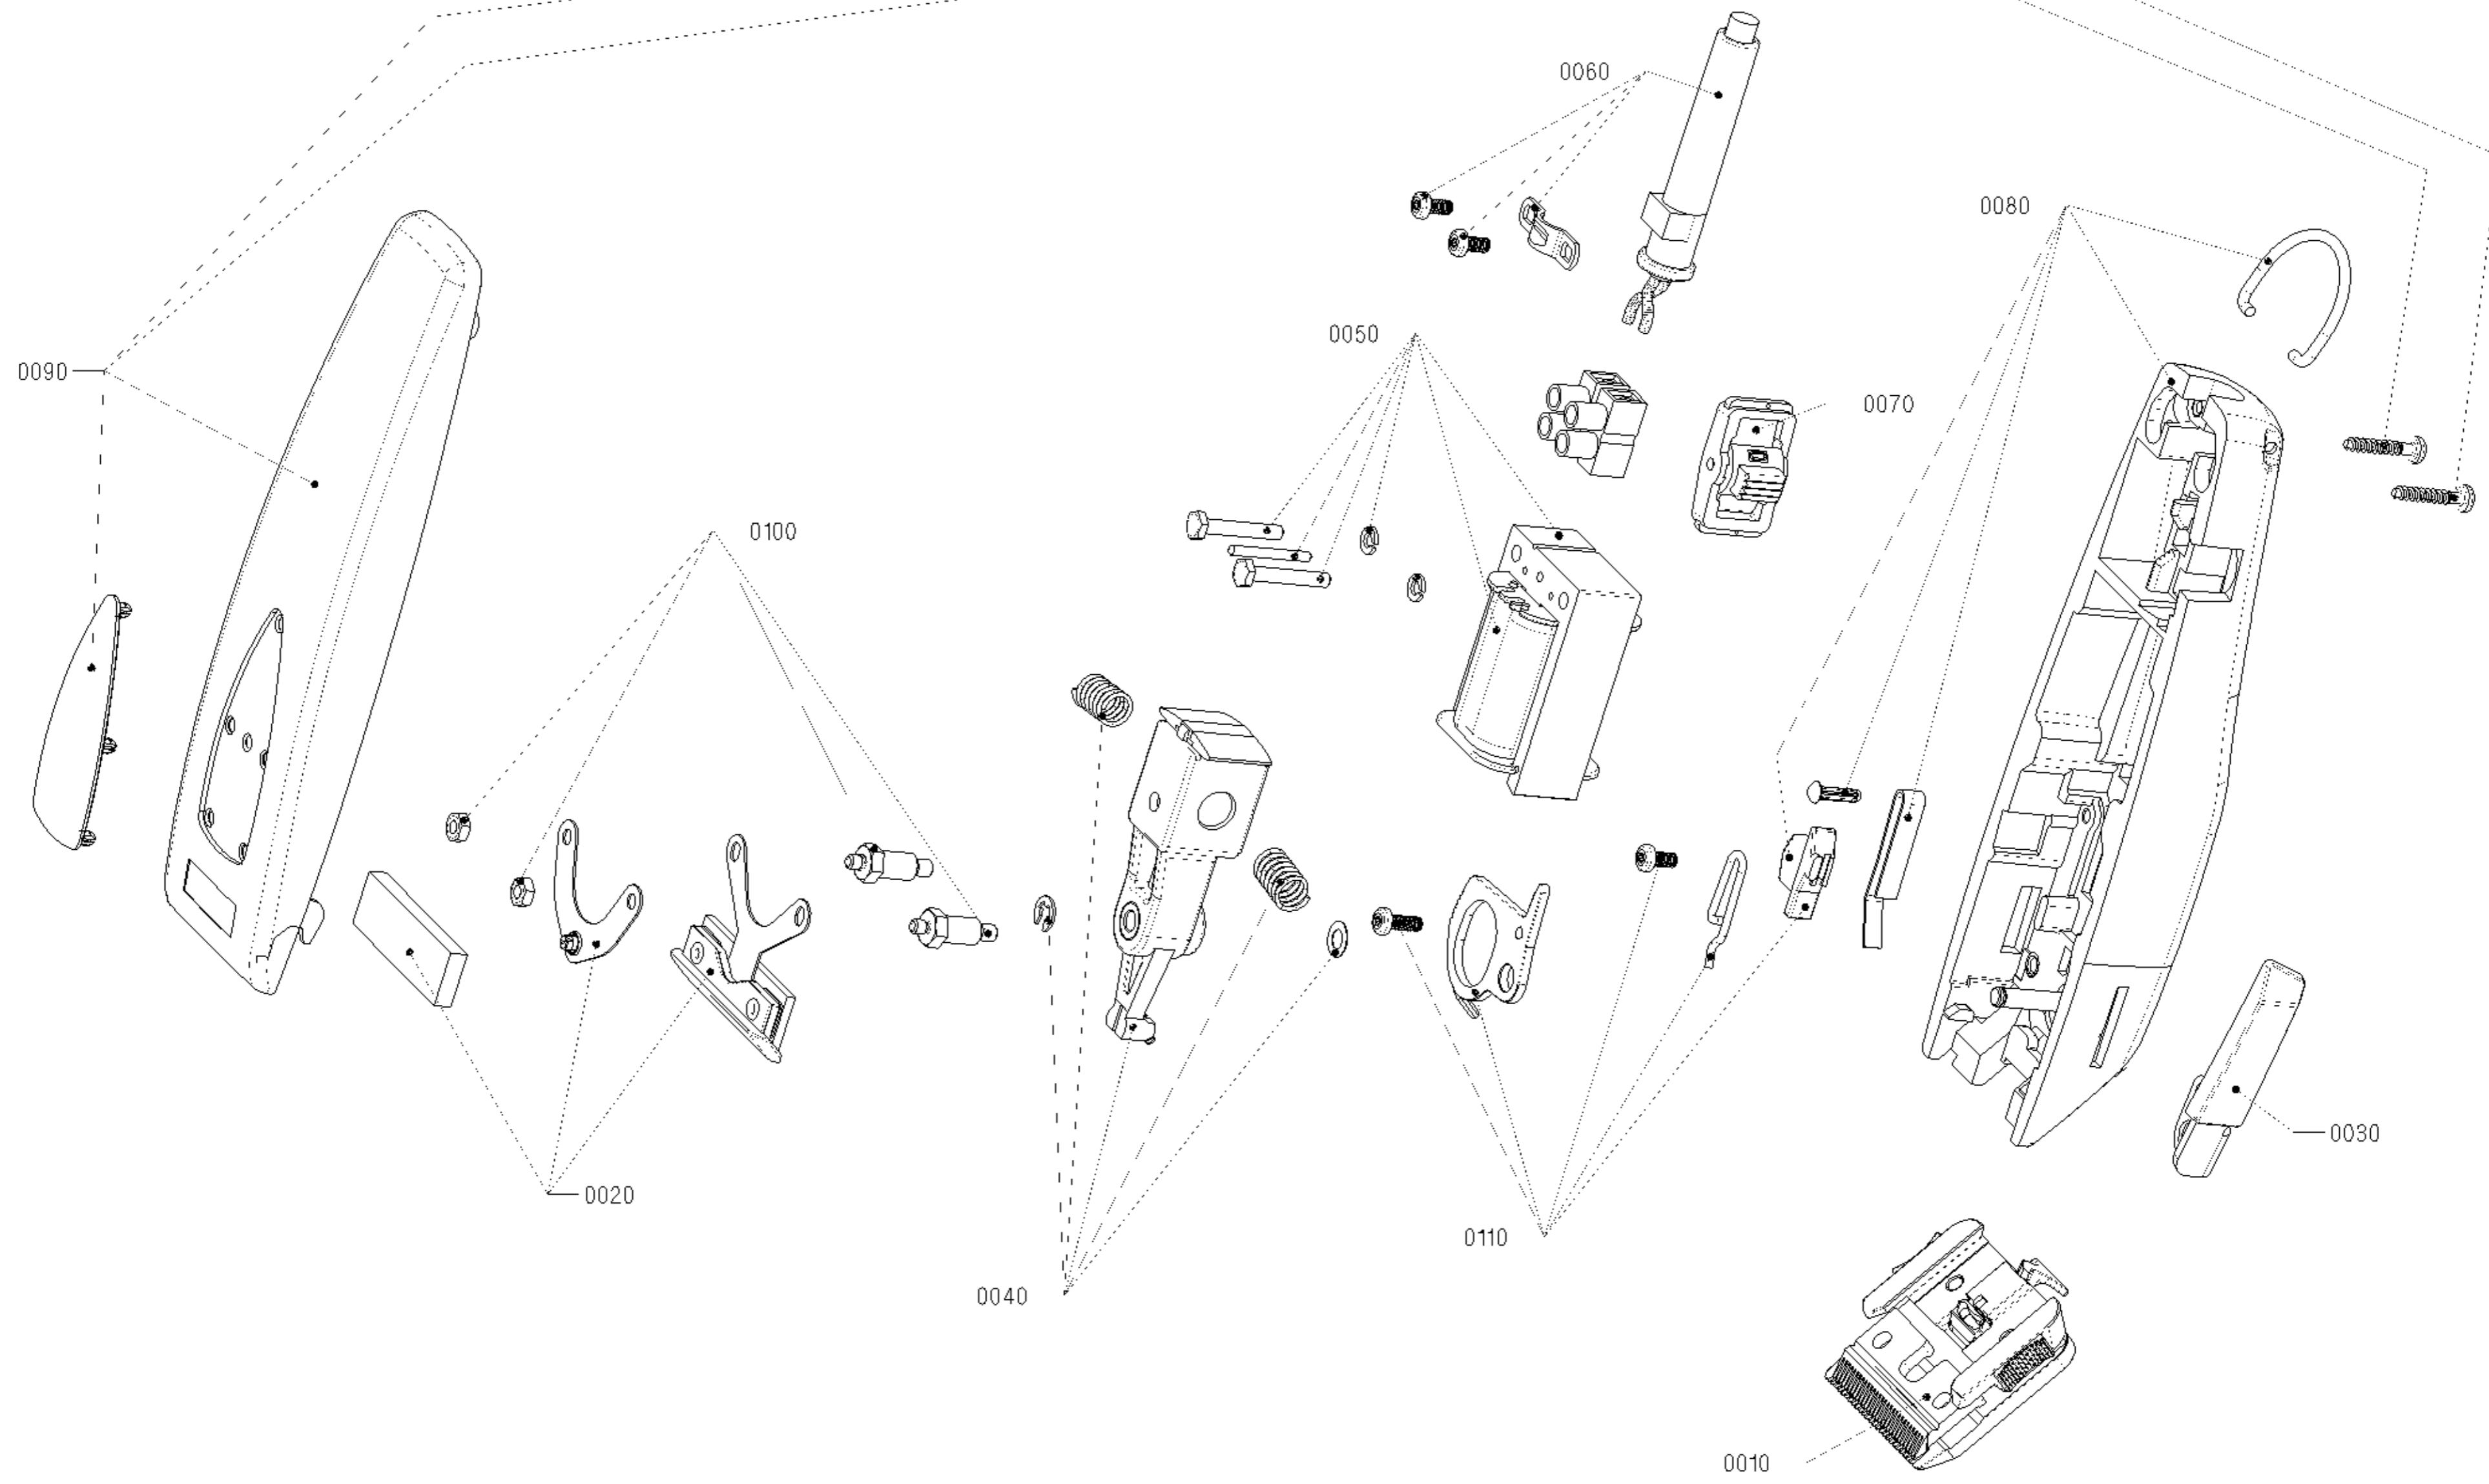

ET-Haarschneidemaschine
Spare parts list hair clipper
1233-8000

Reparaturen nur vom Fachmann ausfuehren!
REPAIRS ONLY BY QUALIFIED PEOPLE!

Ausgabe v. 30.04.2009/A
DATE OF ISSUE: 30.04.2009/A