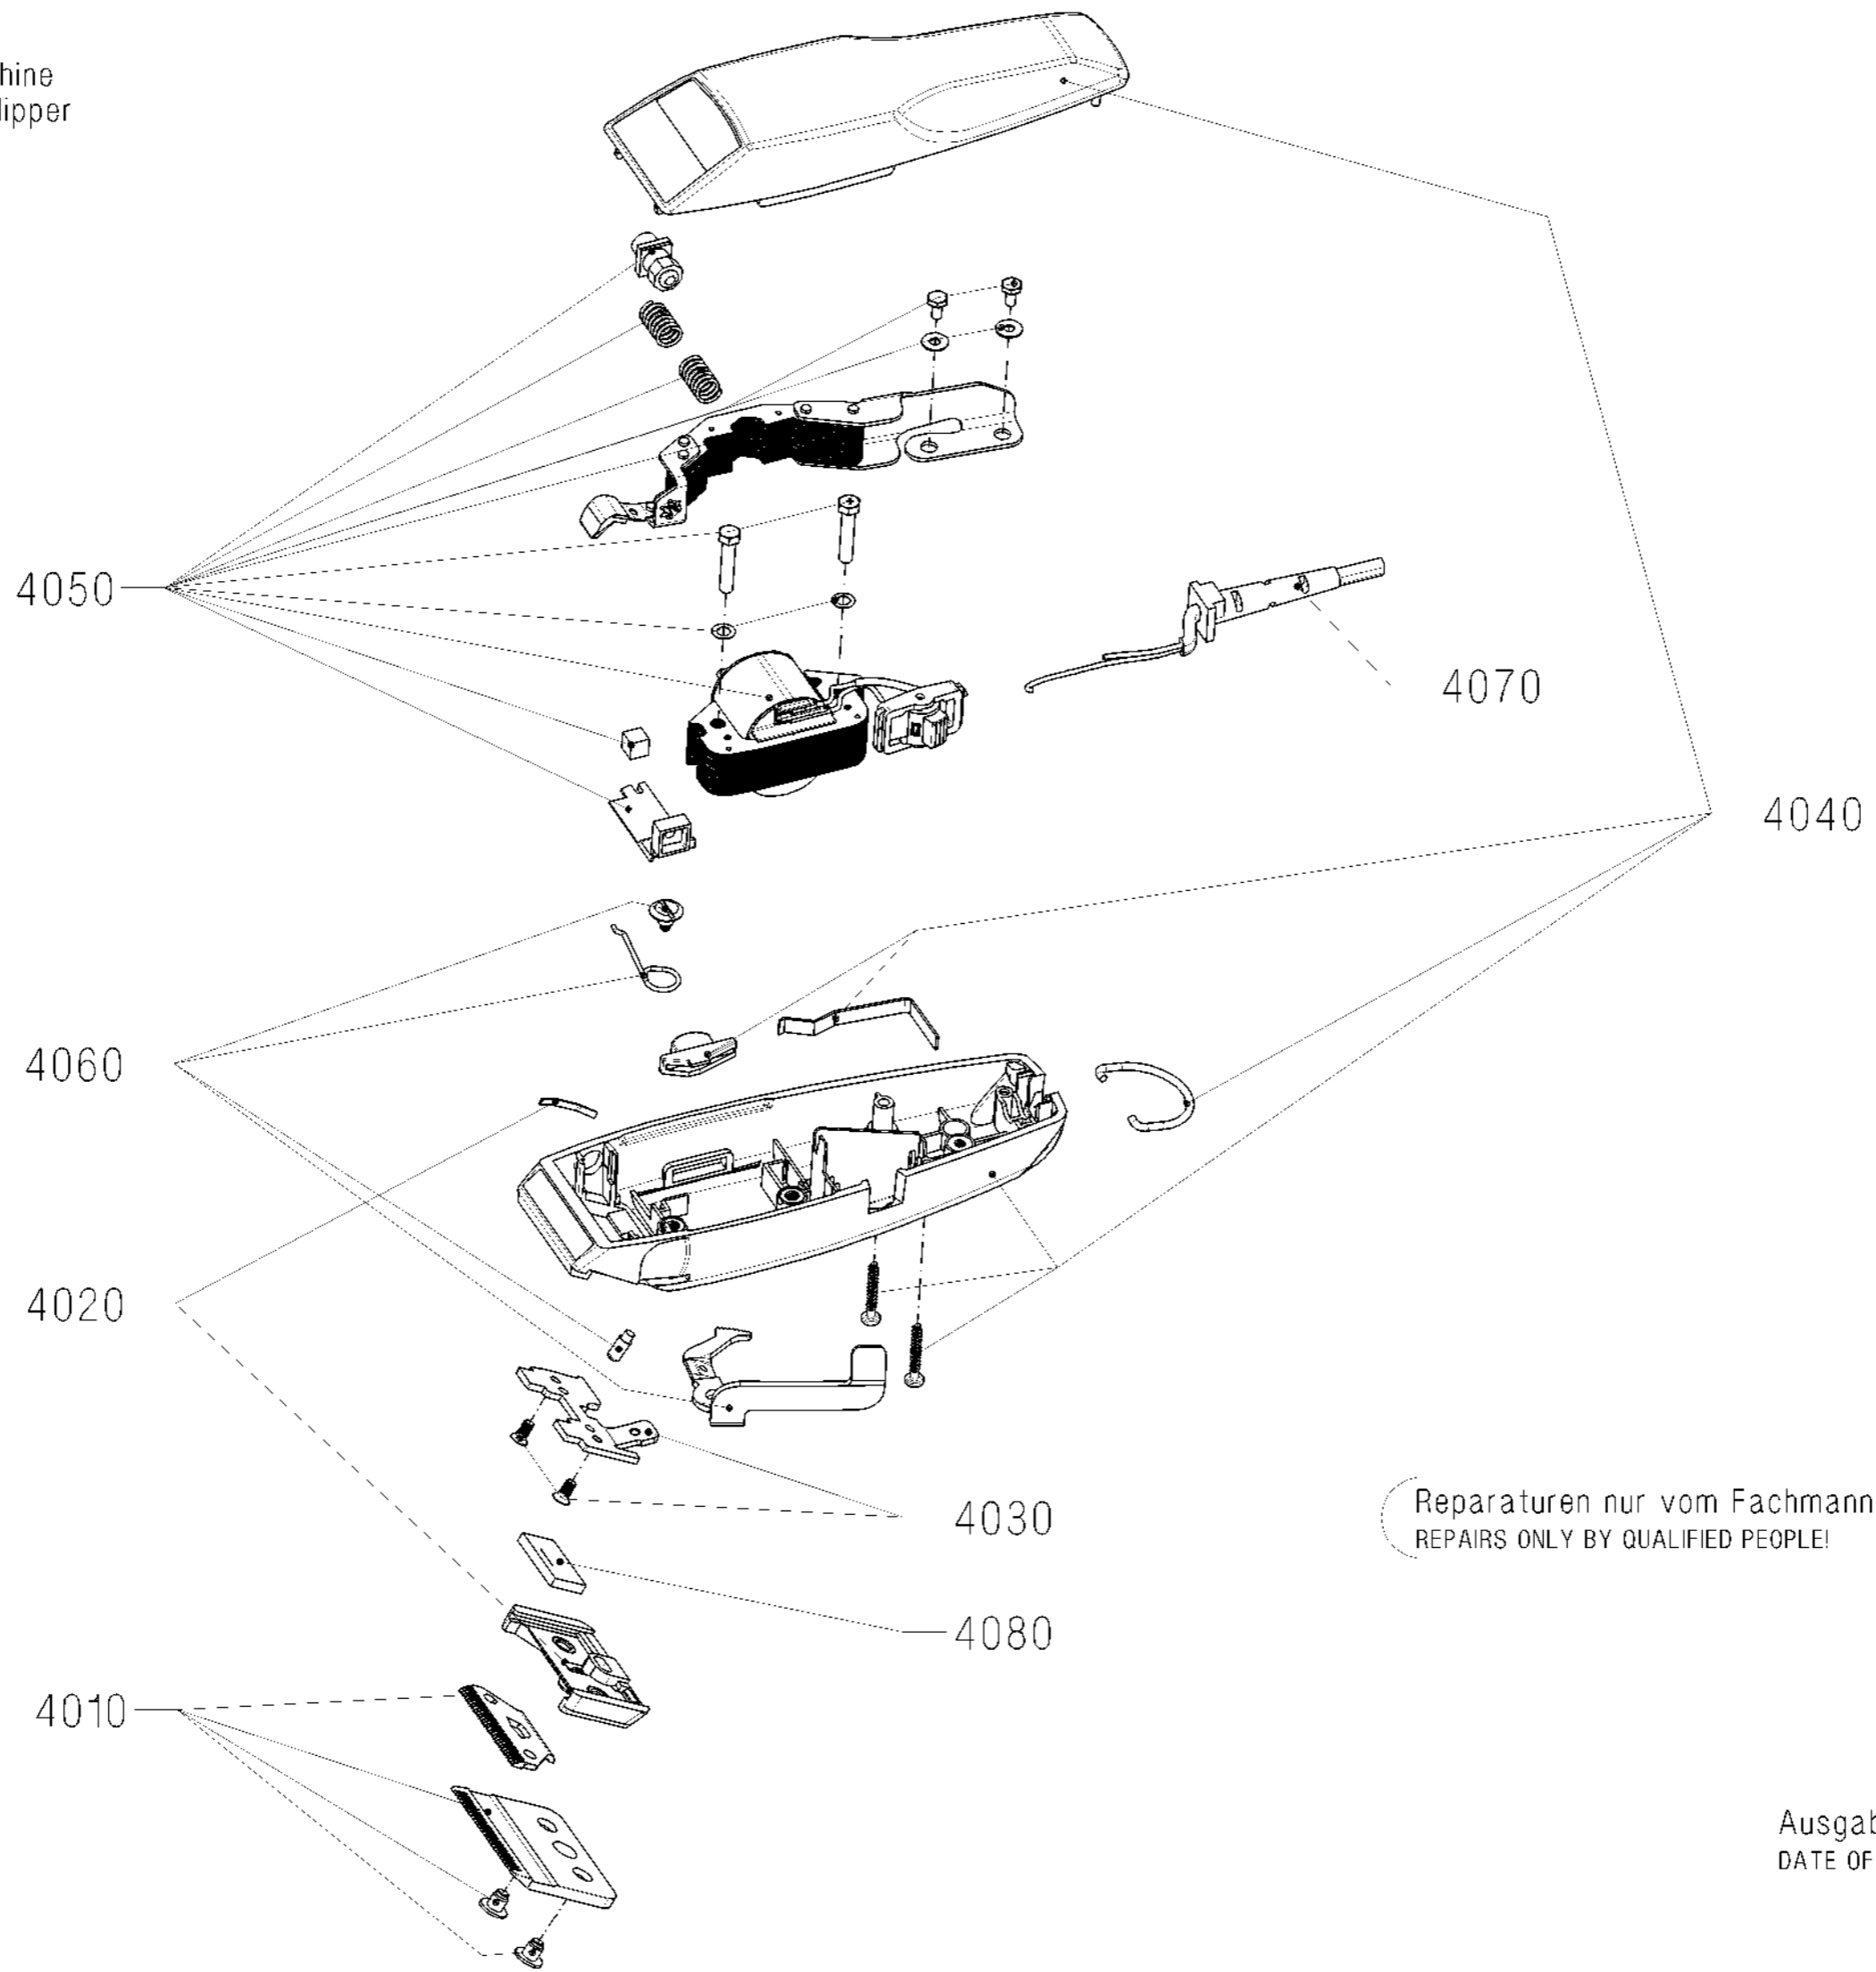

ET-Haarschneidemaschine
Spare parts list hair clipper
1170-8000 D

Reparaturen nur vom Fachmann ausfuehren!
REPAIRS ONLY BY QUALIFIED PEOPLE!