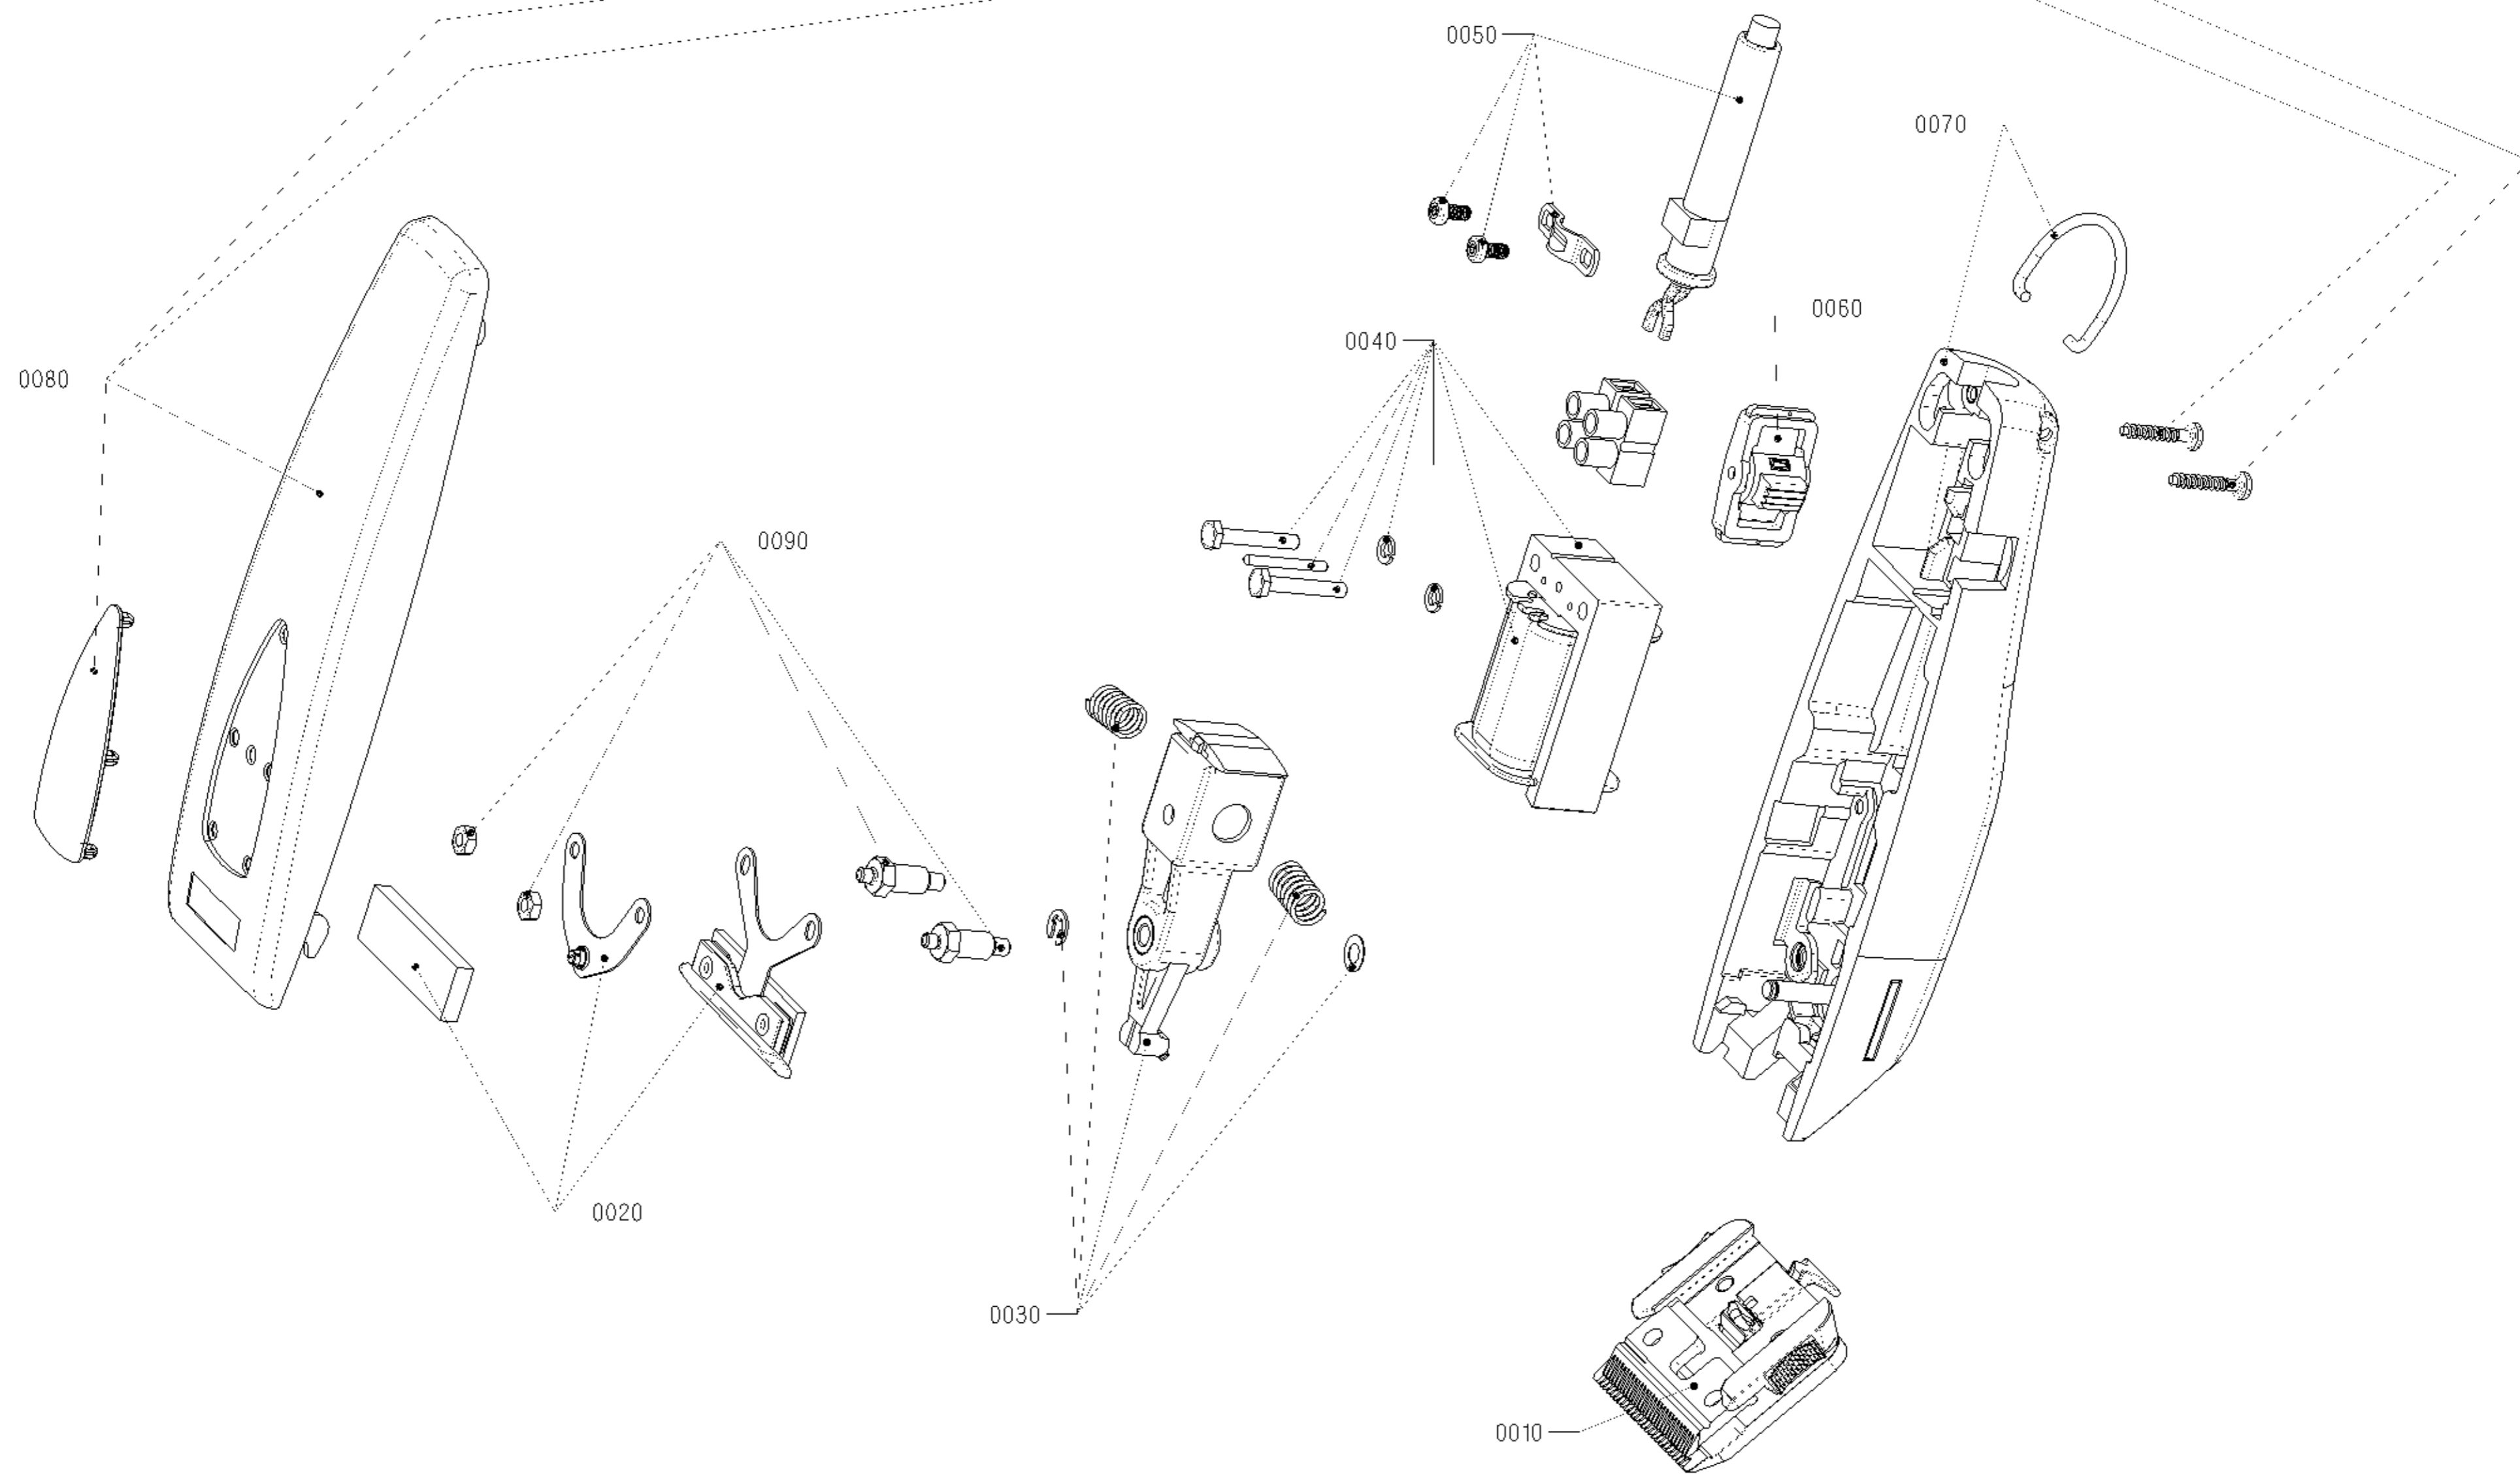

ET-Haarschneidemaschine  
Spare parts list hair clipper  
1234-8000

Reparaturen nur vom Fachmann ausfuehren!  
REPAIRS ONLY BY QUALIFIED PEOPLE!

Ausgabe v. 21.10.2009/A  
DATE OF ISSUE: 21.10.2009/A