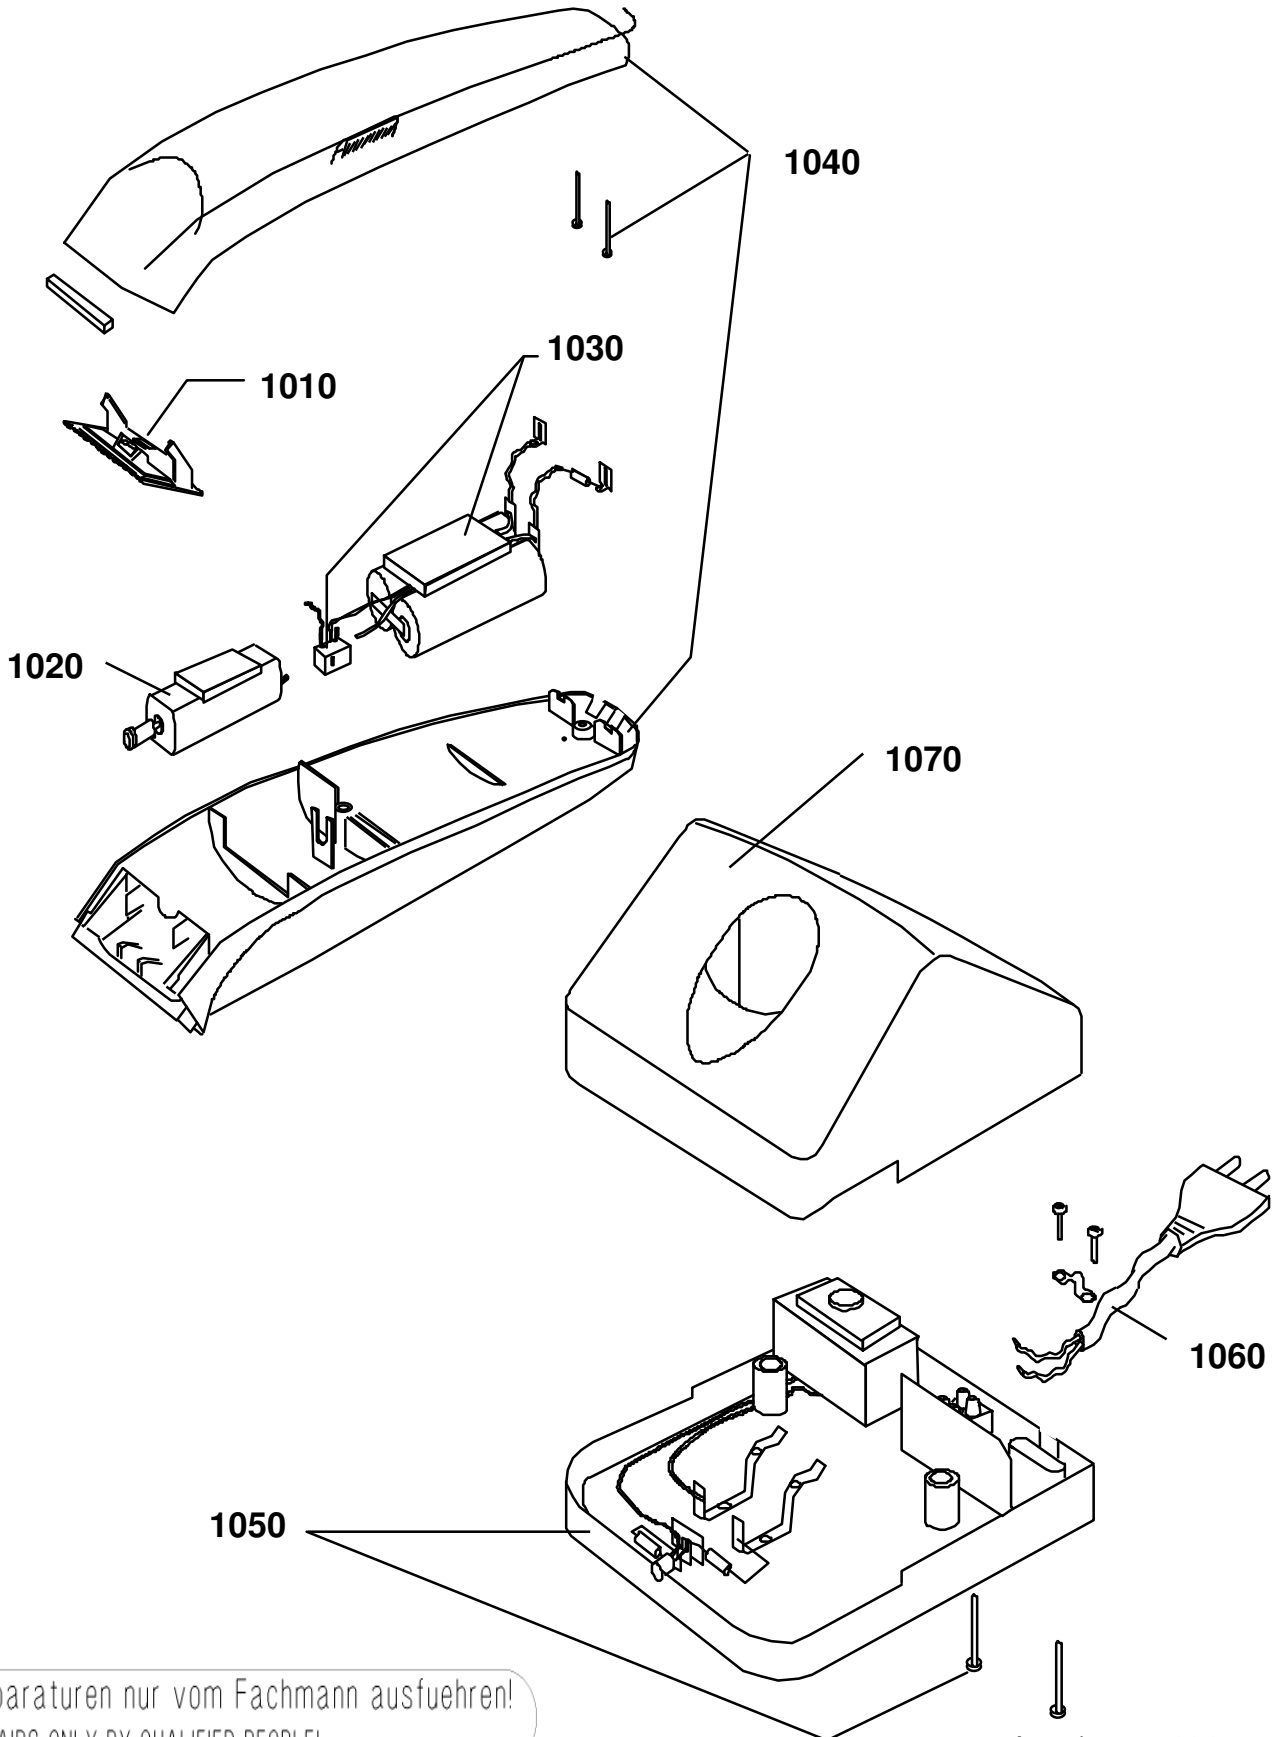

ET-Haarschneidemaschine

Spare parts list hair clipper

1556-8000A Type A

Reparaturen nur vom Fachmann ausfuehren!
REPAIRS ONLY BY QUALIFIED PEOPLE!

Ausgabe vom: 14.10.2009/00
DATE OF ISSUE: 14.10.2009/00