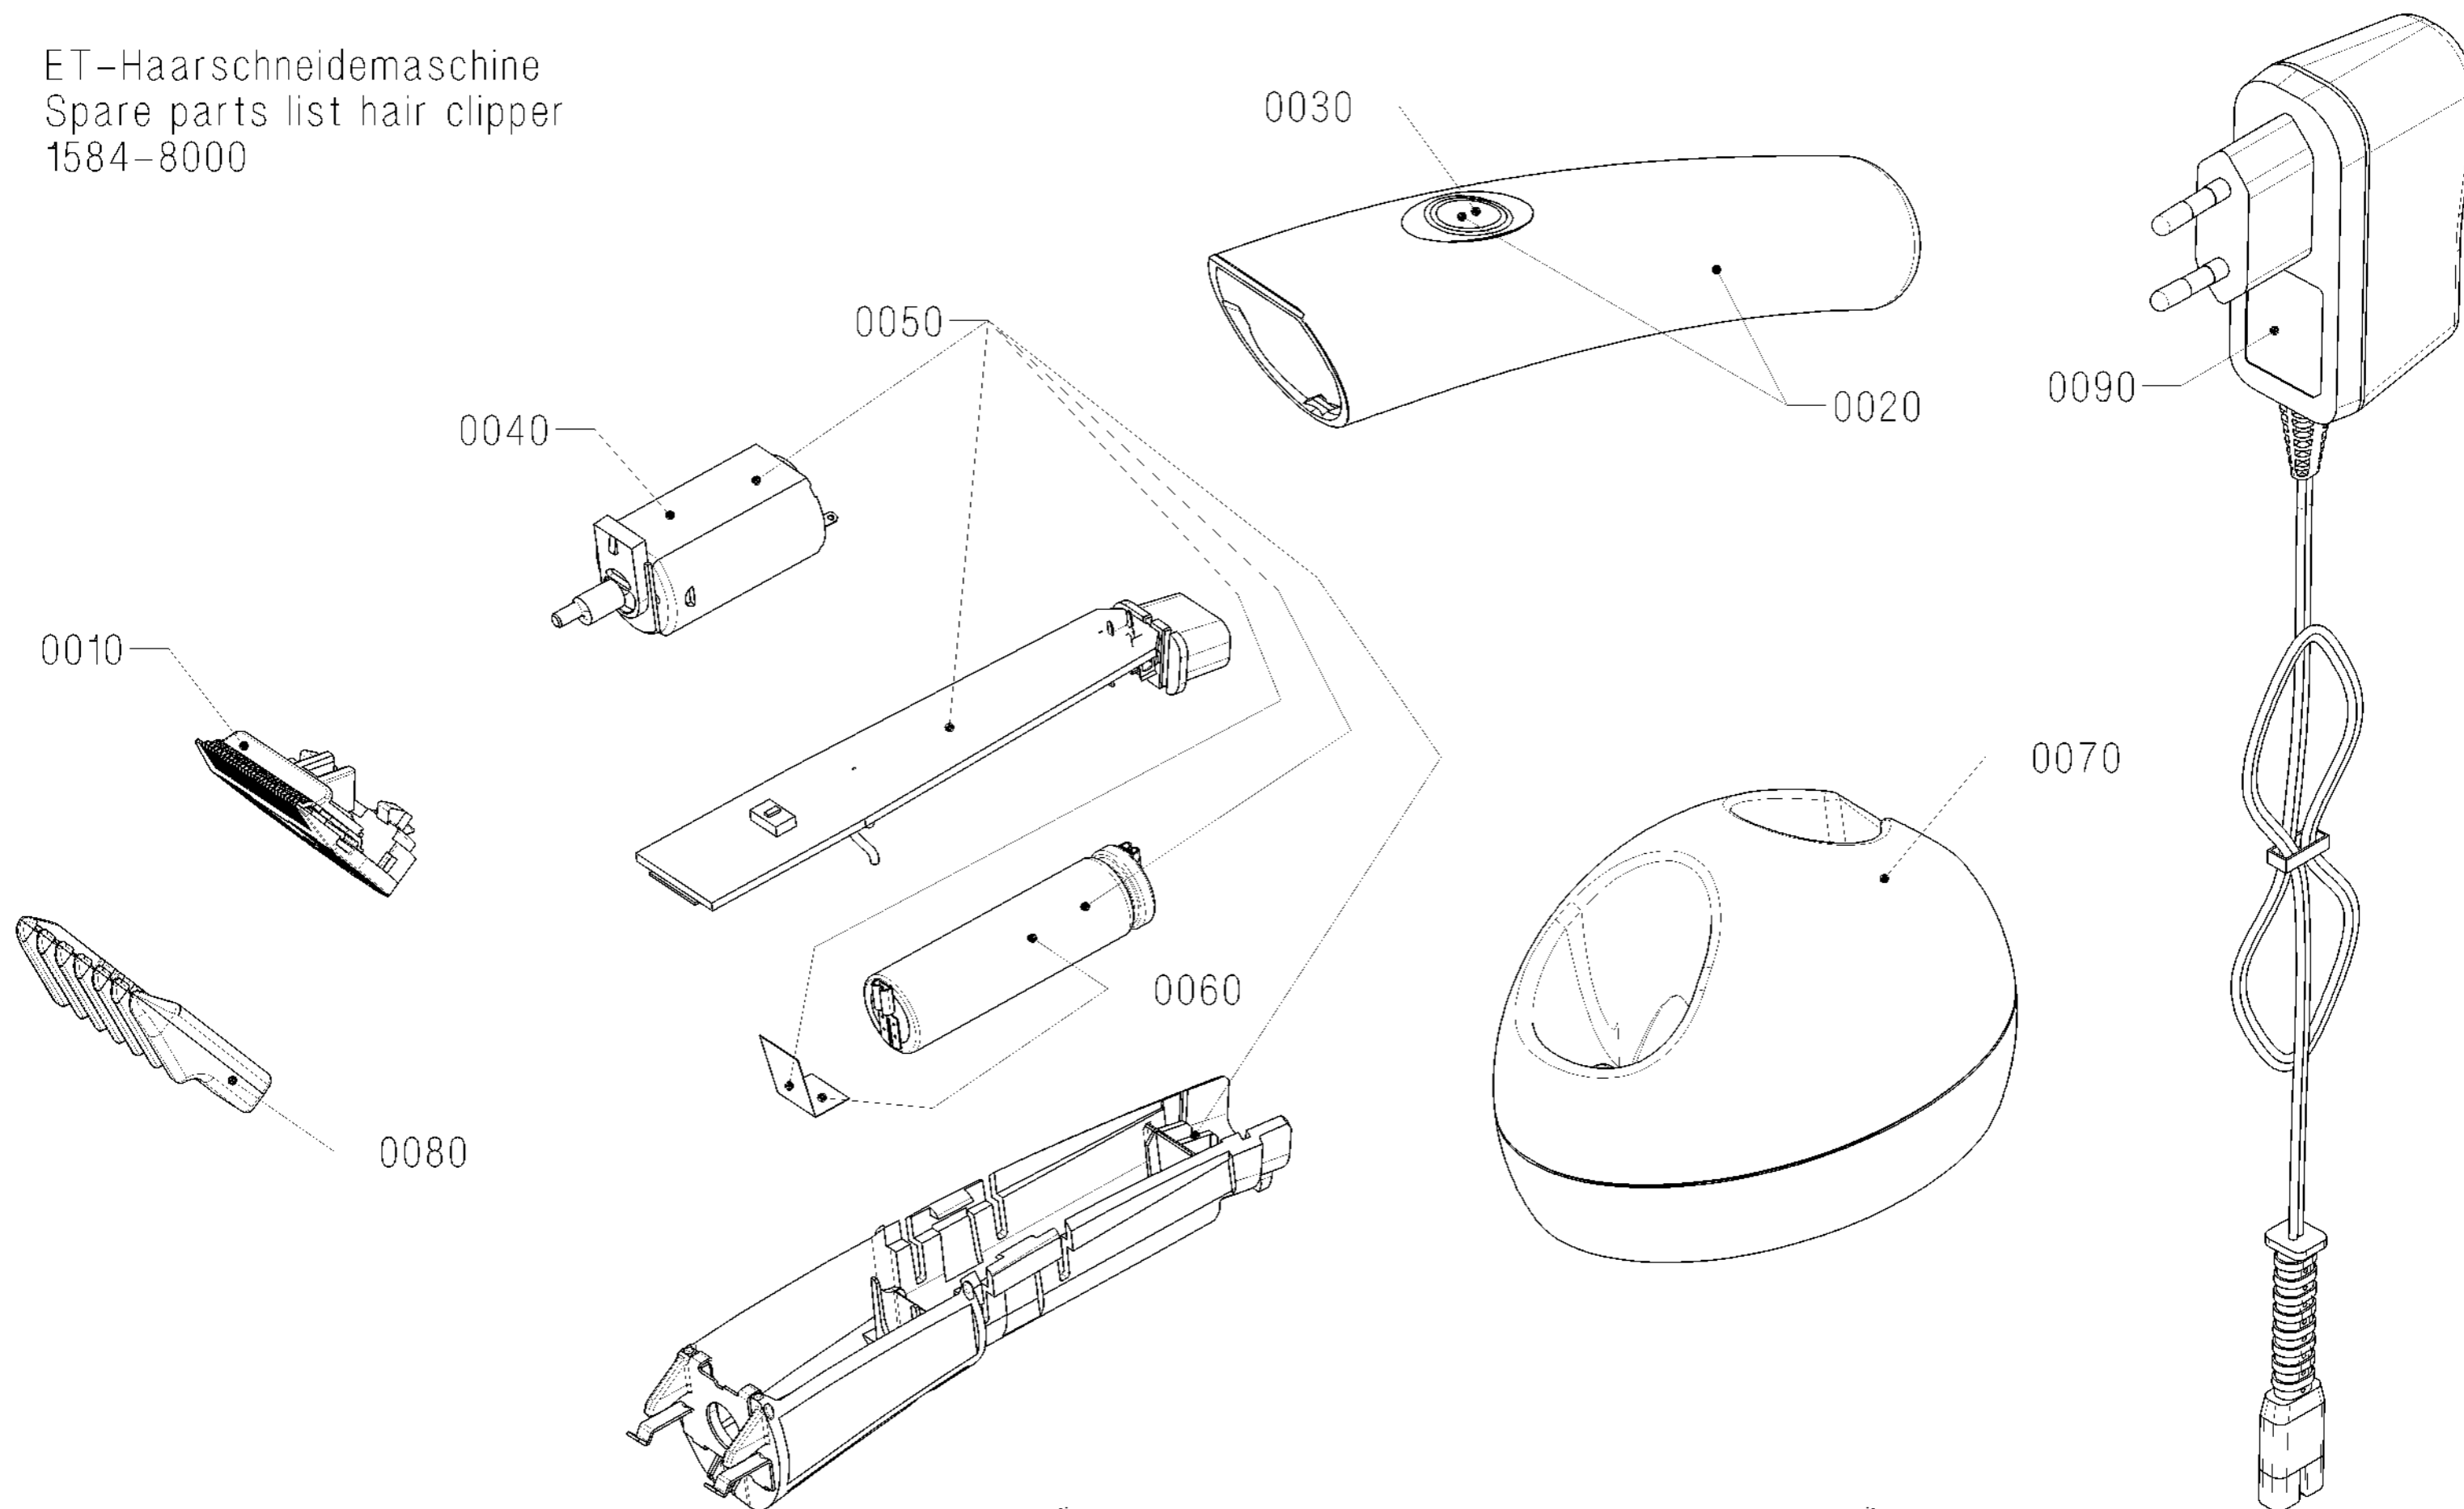

ET-Haarschneidemaschine
Spare parts list hair clipper
1584-8000

Reparaturen nur vom Fachmann ausfuehren!
REPAIRS ONLY BY QUALIFIED PEOPLE!

Ausgabe v. 13.09.2010/B
DATE OF ISSUE: 13.09.2010/B