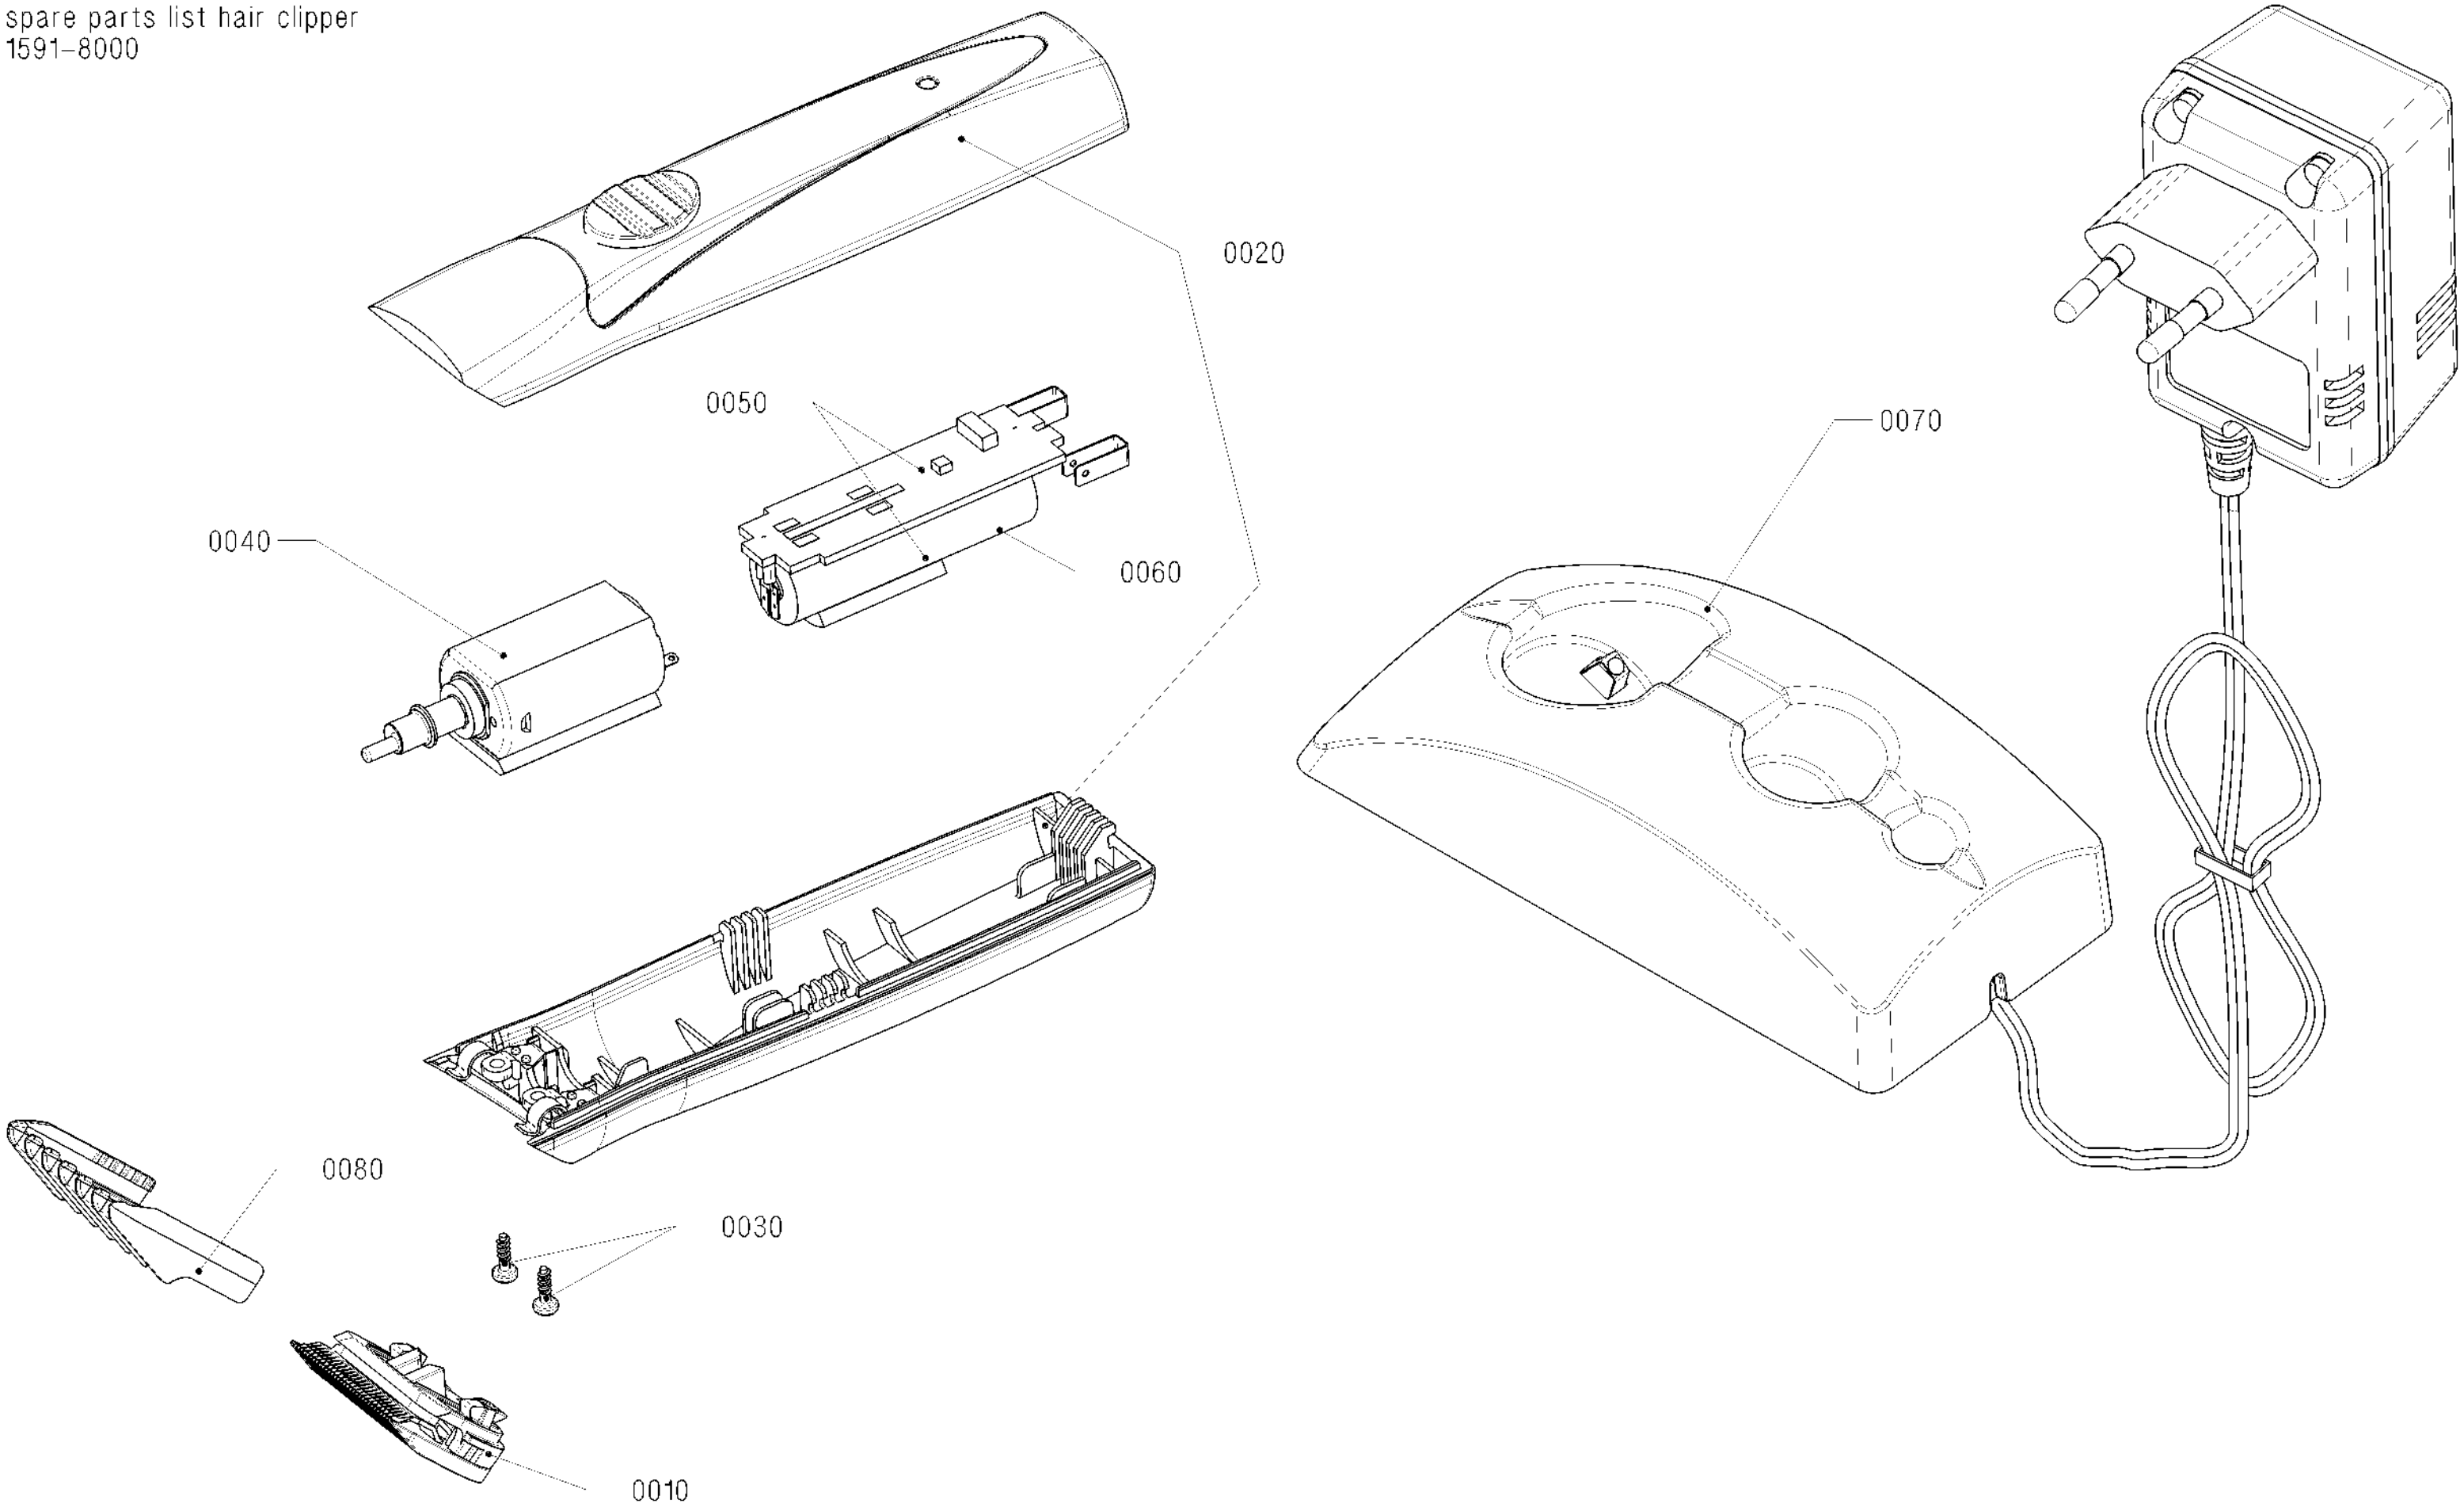

ET-Haarschneidemaschine  
spare parts list hair clipper  
1591-8000

Reparaturen nur vom Fachmann ausfuehren !  
REPAIRS ONLY BY QUALIFIED PEOPLE !

Ausgabe vom 06.10.2010/E  
DATE OF ISSUE: 06.10.2010/E